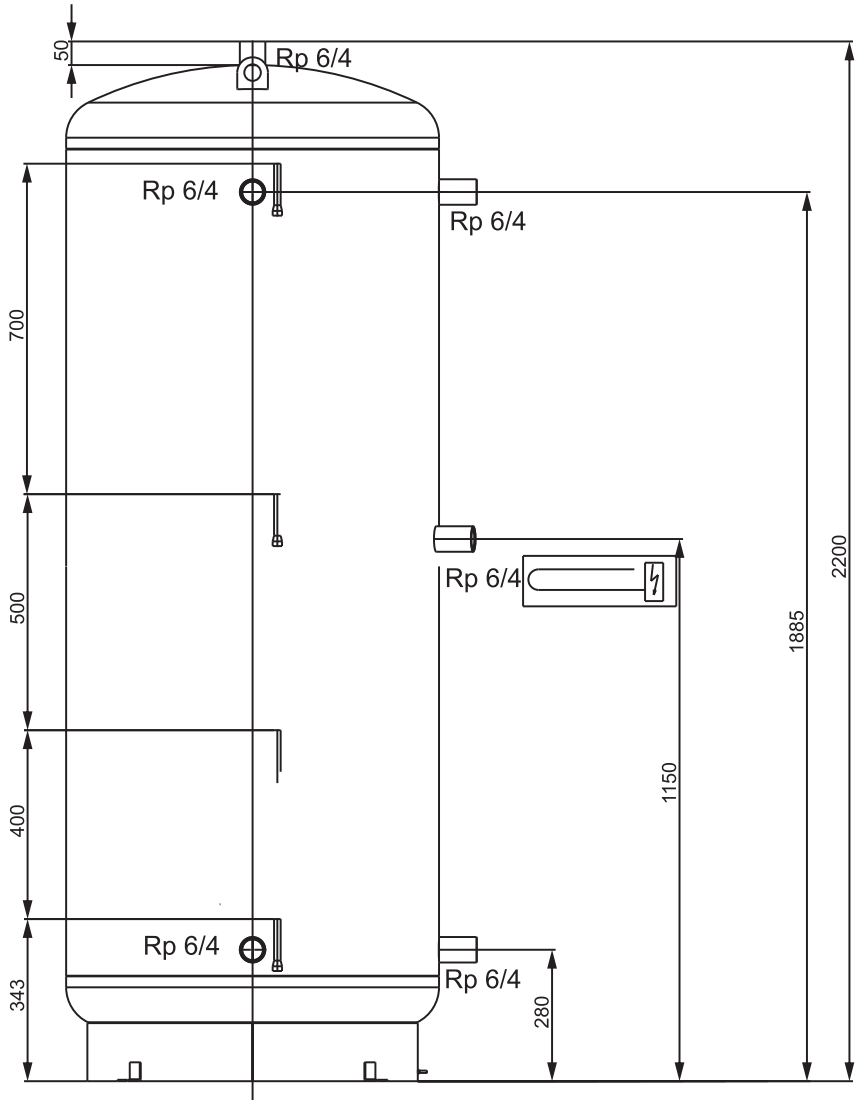

skladové číslo: 13 124

AQ PT6.2 1000
Průměr bez izolace - 790mm
Průměr s izolací - 990mm

AQ PT6.2 750
Průměr bez izolace - 790mm
Průměr s izolací - 990mm